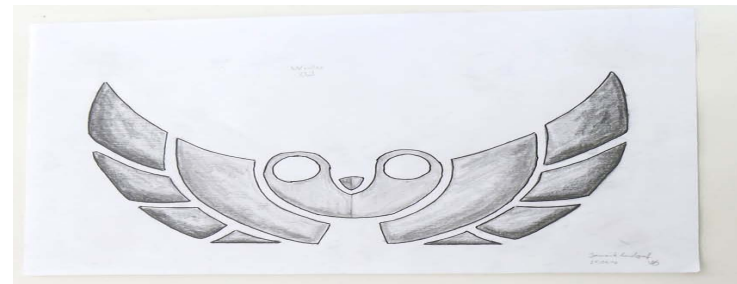

Jannik Landgraf