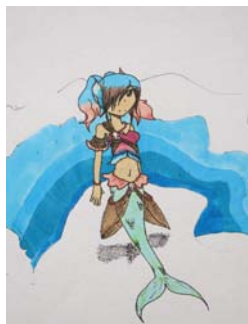

# Mixed Up

ehemalige Schülerinnen

Shiny Devil

LunaLie

22. Ausstellung im Kultur Container  
der Frida-Levy-Gesamtschule

Zum 30. Schuljubiläum präsentieren wir in unserer  
Containergalerie ein Jubiläums Mixed up von ganz  
unterschiedlichen Arbeiten und Personen.

Erstmals zeigen hier Schüler,  
sowie ehemalige Schülerinnen zusammen mit Lehrern  
exemplarische Werke ihrer kreativen Tätigkeiten.

ausstellende Lehrerinnen  
Beate Scholten

Sonja Meier

Eröffnungsbilder + Impressionen  
vom Festakt Samstag, 17. September 2016