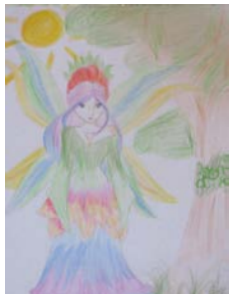

# Mixed Up

ehemalige Schülerinnen

Shiny Devil

LunaLie

22. Ausstellung im Kultur Container  
der Frida-Levy-Gesamtschule

Zum 30. Schuljubiläum präsentieren wir in unserer  
Containergalerie ein Jubiläums Mixed up von ganz  
unterschiedlichen Arbeiten und Personen.

Erstmals zeigen hier Schüler,  
sowie ehemalige Schülerinnen zusammen mit Lehrern  
exemplarische Werke ihrer kreativen Tätigkeiten.

ausstellende Lehrerinnen  
Beate Scholten

Sonja Meier

Eröffnungsbilder + Impressionen  
vom Festakt Samstag, 17. September 2016